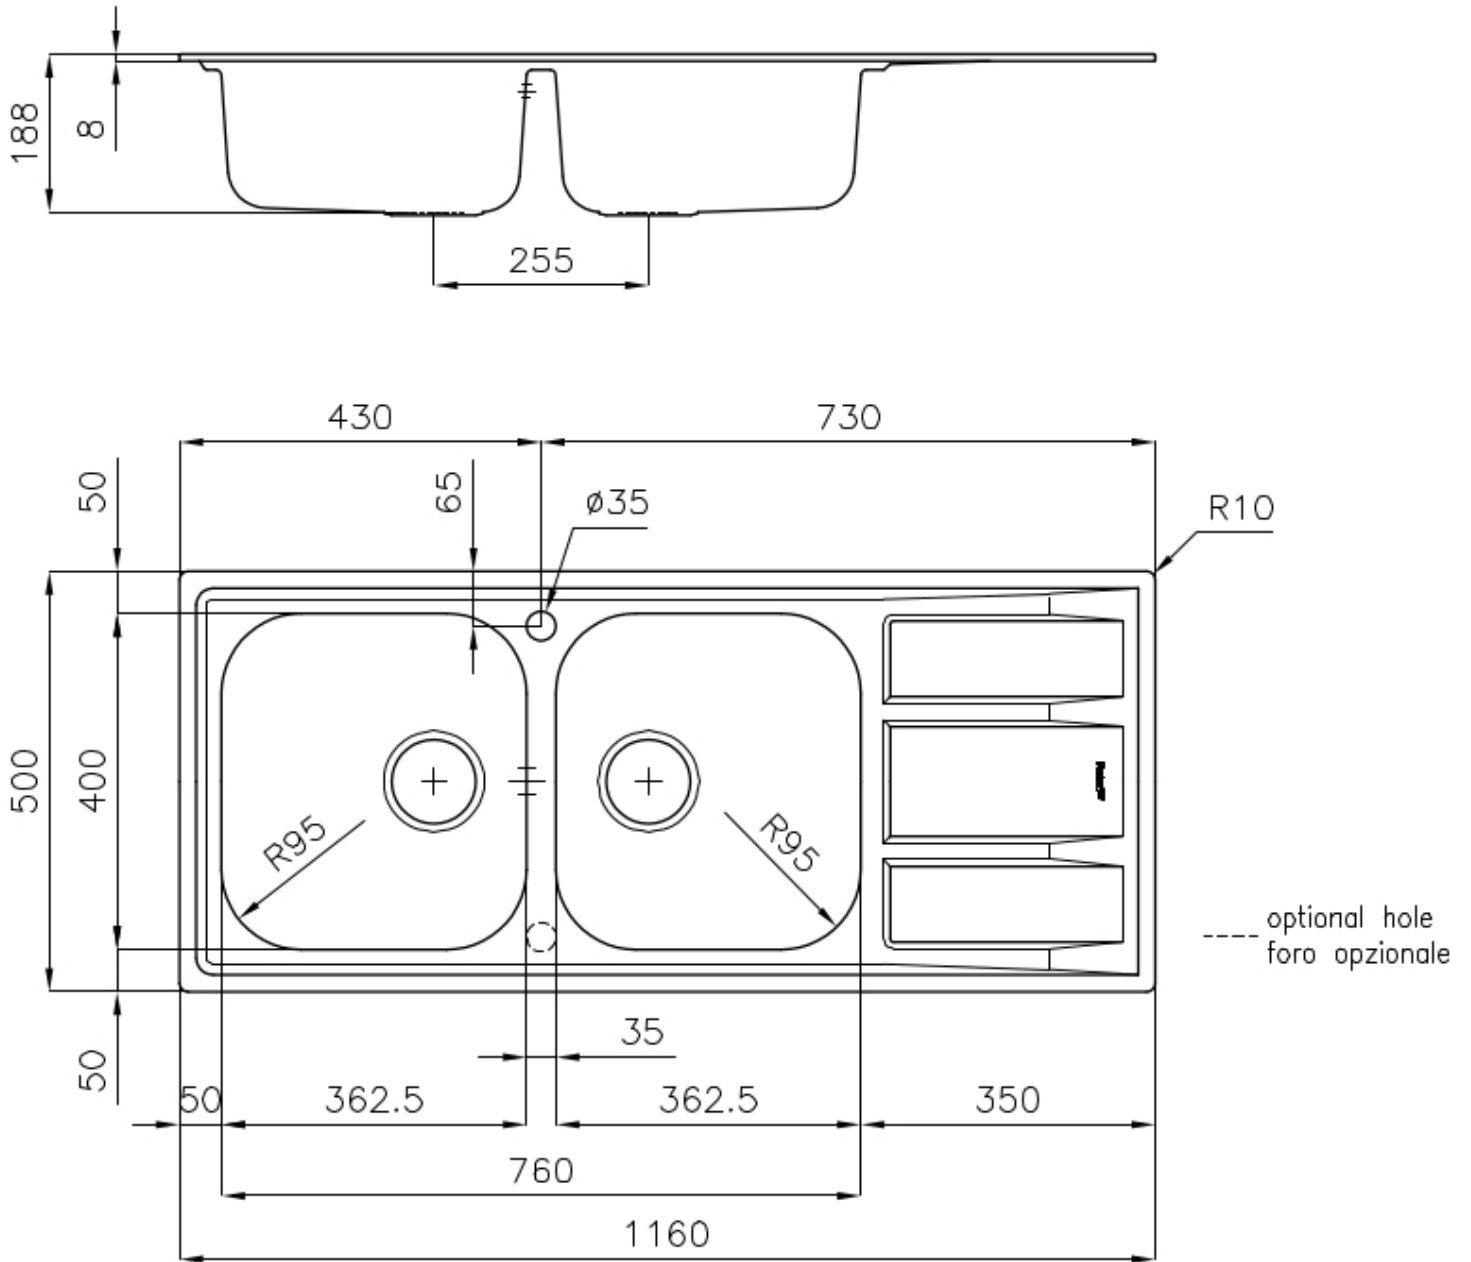

---

Base 80-90 cm

---

Dimensions 1160 x 500 mm

---

Équipement standard Crochets de fixation, joint, vidange, trop-plein et siphon, Emballage en boîte

---

Trous mitigeur 1 trou en standard - 2ème trou sur demande

---

Trou d'encastrement 1140 x 480 mm

---

Égouttoir Oui

---

Largeur 116 cm

---

Mesure cuve 362,5x400mm

## DESSINS TECHNIQUES